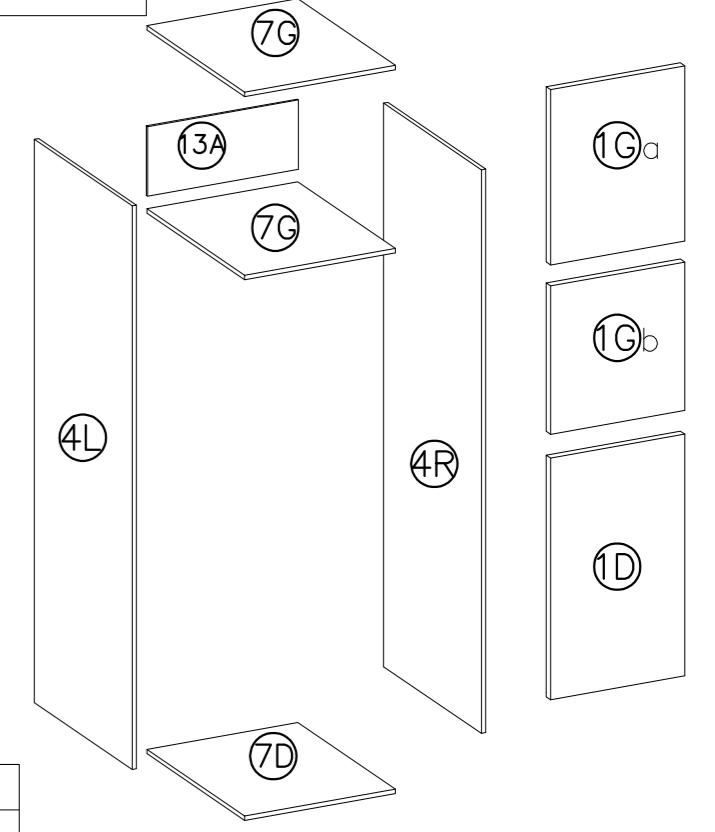

6

-  F5
- 4+2
- ∅3.5x16mm
-  P4
- 4

7

- ∅3.5x16mm
-  V2
- 1

KITCHEN 21D

Package No 1	
4L 2010x560	4R 2010x560
7G 21D-568x486	
7D 21D-568x486	
13A 21D-583x215	

Package No 2	
1G _a 21D-690x596	
1G _b 21D-596x596	
1D 21D-716x596	
M4.0x27mm	
 S1	 R2
2	4

 A	 B	 O	 F10	 E4	 V2	 A1	 C	 D2	 E	 A4
12	18	1	10	5	1	3	4	2	4	4
 P4	 F5	 G6	 P9	 R7						
20	4+2	5	10	4						